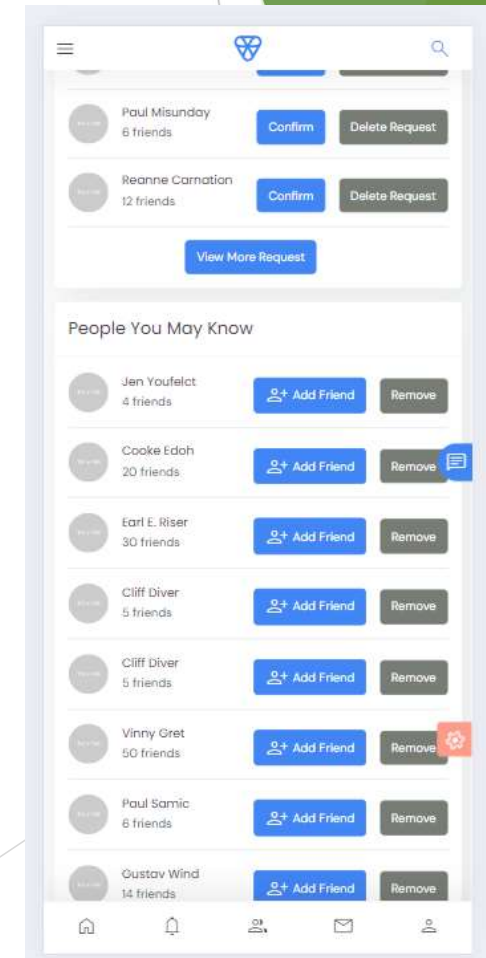

## TIPOS:

1. Curtidas de:
  - Comentários realizados
  - Postagens Realizadas
2. Novas atividades de amigos / empresas / patrocinadores
3. Mensagens
4. Relacionamento
  - Solicitações de amizade recebidas
  - Solicitações de amizade realizadas
5. Agenda:
  - Eventos próximos (aqui, apenas na seção calendário, ou em ambas)

# AMIGOS / PESSOAS / GRUPOS

- LISTA SEGUINDO

- REQUISIÇÕES PENDENTES

- NÃO ADICIONADOS / SUGESTÕES

# MENSAGENS

- ACESSO RÁPIDO

- CHAT