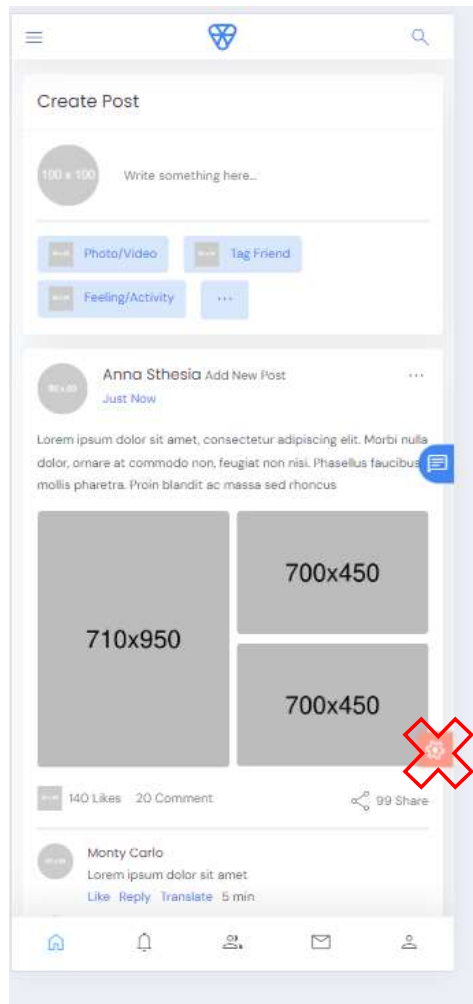

FEED / TIME LINE

Configurações de estilo serão padrão do evento, certo?