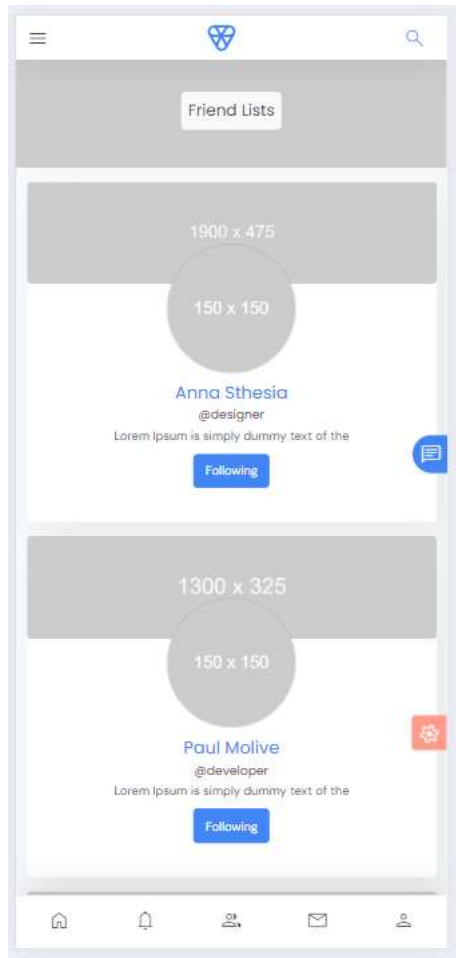

AMIGOS / PESSOAS / GRUPOS

- LISTA SEGUINDO