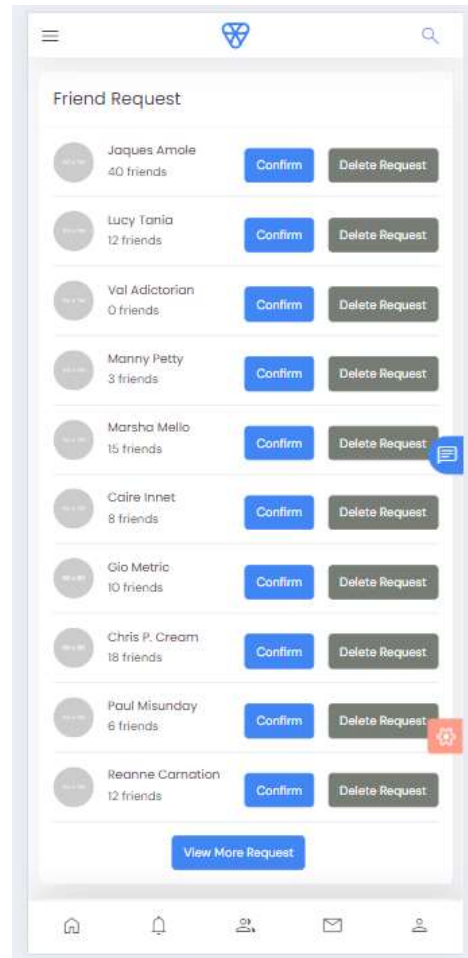

## TIPOS:

1. Curtidas de:
  - Comentários realizados
  - Postagens Realizadas
2. Novas atividades de amigos / empresas / patrocinadores
3. Mensagens
4. Relacionamento
  - Solicitações de amizade recebidas
  - Solicitações de amizade realizadas
5. Agenda:
  - Eventos próximos (aqui, apenas na seção calendário, ou em ambas)

# AMIGOS / PESSOAS / GRUPOS

- LISTA SEGUINDO

- REQUISIÇÕES PENDENTES

- NÃO ADICIONADOS / SUGESTÕES

# MENSAGENS

- ACESSO RÁPIDO

- CHAT