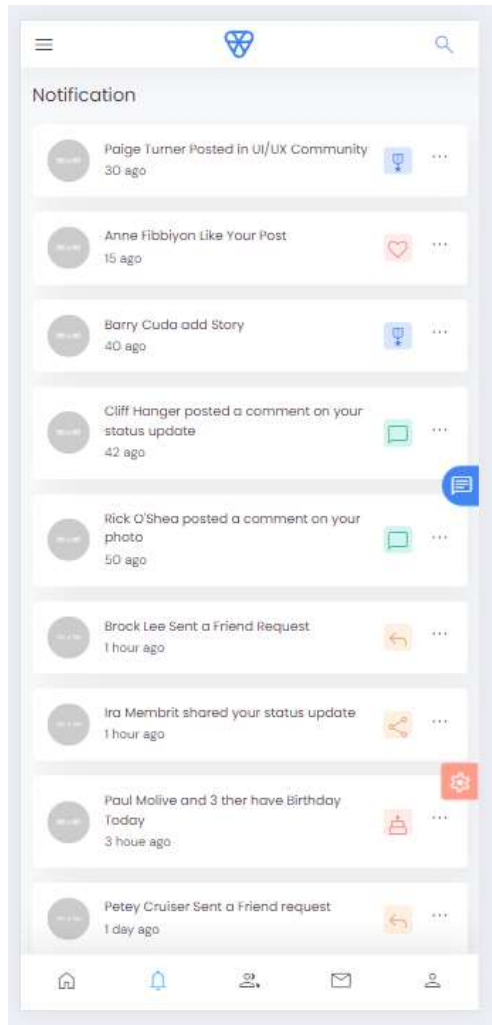

NOTIFICAÇÕES

TIPOS:

1. Curtidas de:
  - Comentários realizados
  - Postagens Realizadas
2. Novas atividades de amigos / empresas / patrocinadores
3. Mensagens
4. Relacionamento
  - Solicitações de amizade recebidas
  - Solicitações de amizade realizadas
5. Agenda:
  - Eventos próximos (aqui, apenas na seção calendário, ou em ambas)